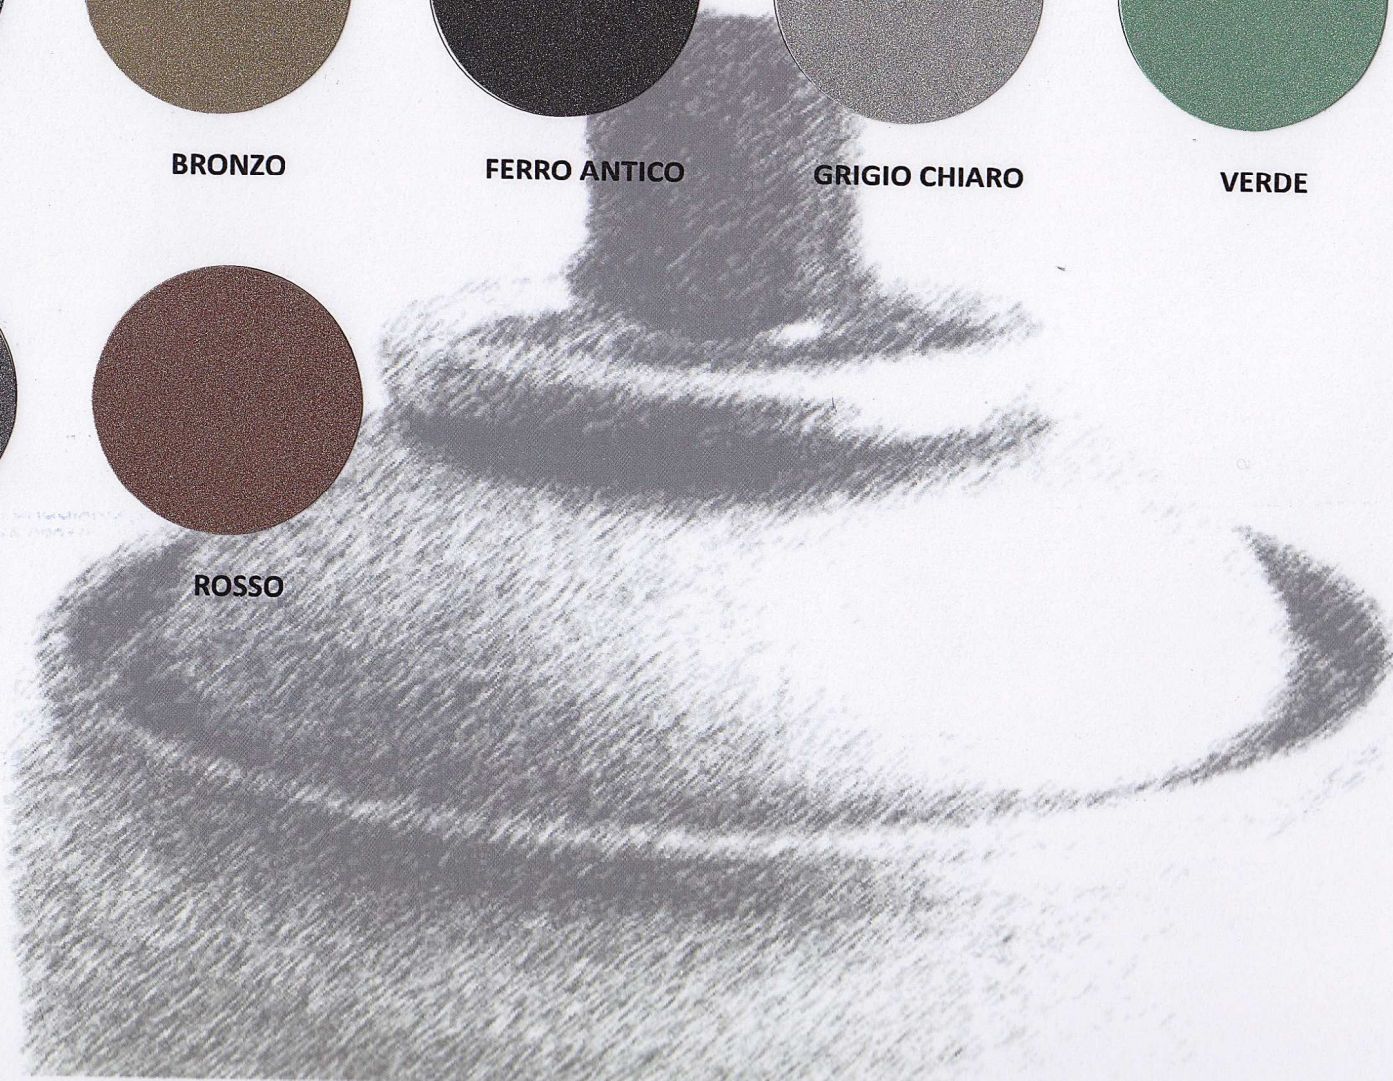

# CARTELLA COLORI *FLUORESCENTI*

ARANCIO

BLU

GIALLO

GIALLO ARANCIO

LILLA

ROSSO MAGENTA

VERDE

# CARTELLA COLORI MICACEI

**ANTRACITE**

**BLU**

**BRONZO**

**FERRO ANTICO**

**GRIGIO CHIARO**

**VERDE**

**GRIGIO FORGIA**

**NERO GRAFITE**

**ROSSO**

CARTELLA COLORI

**VERNICE DA APPLICARE SULLA RUGGINE**

**BIANCO LUCIDO**

**BIANCO OPACO**

**GIALLO**

**ROSSO**

**GRIGIO**

**VERDE**

**MARRONE**

**NERO LUCIDO**

**NERO OPACO**

**GRIGIO CHIARO**

**GRIGIO FORGIA**

**GRIGIO ANTICO**